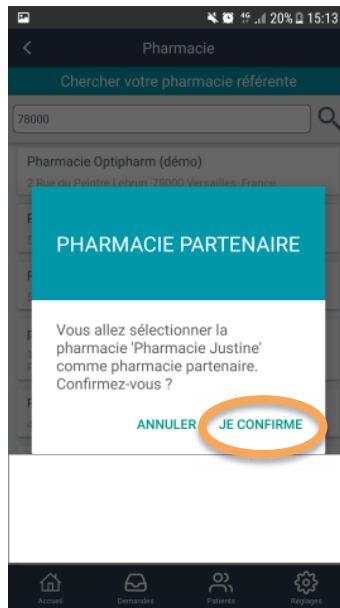

- Confirmez votre choix, en cliquant sur « Je confirme »

- Votre pharmacie r f rente est d sormais enregistr e !