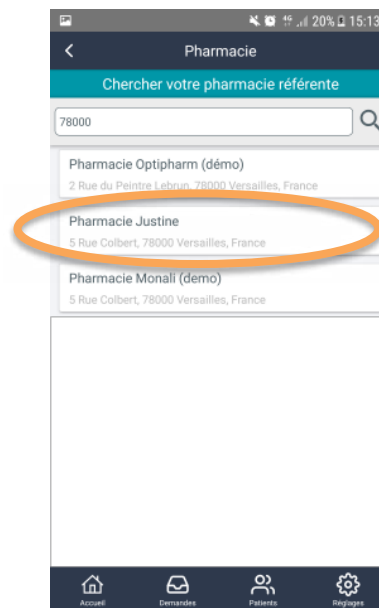

- Si votre pharmacie n'est pas référenc e sur Monali, n'h esitez pas   lui en parler : elle pourra nous contacter pour s'inscrire !